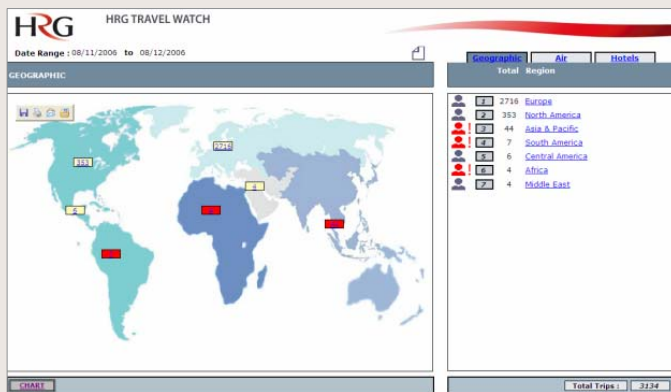

HRG Travel Watch = = PRE-TRIP reporting

- Reporting začíná už v okamžiku rezervace služby
- Klíčové jsou:
 - správné nastavení procesů
 - kontrola každé rezervace před vystavením služby

**HRG Travel Watch
=
PRE-trip Reporting**