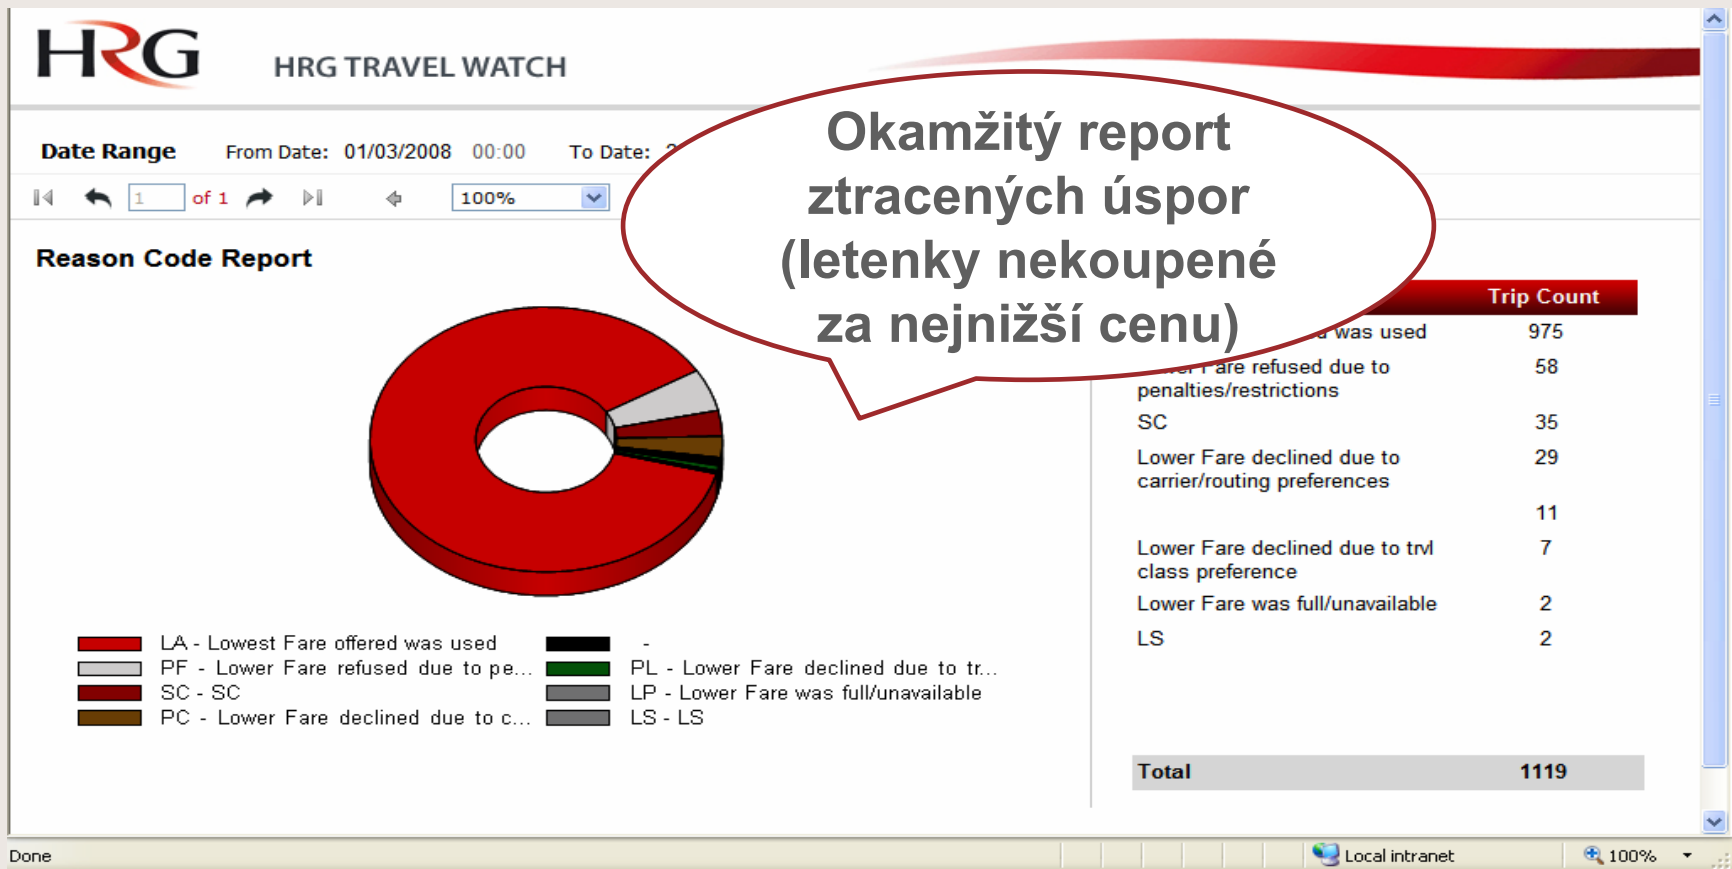

Country Code : DE

Country Name : Germany

Flight Category : Discount Economy

Flight Class : DISC. ECONOMY

Arrival Details

Airport Name : JOHANNESBURG

Date : 20/03/2008

Time : 10:00

City Code : JNB

City Name : Johannesburg

Country Code : ZA

Country Name : South Africa

Done

Local intranet

100%

HRG Travel Watch

Možnosti reportingu
(v tomto případě
cestovní třídy)

HRG Travel Watch

Okamžitý report
ztracených úspor
(letenky nekoupené
za nejnižší cenu)

HRG Travel Watch

HRG TRAVEL WATCH

Date Range From Date: 01/03/2008 00:00 To Date: 22/03/2008 23:00